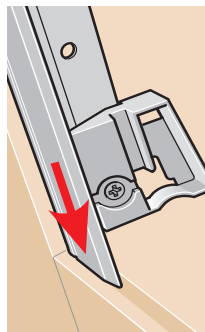

VELUX®

**DKL/DKV/DKX
DG/DJ/RFL**

VAS 450962 - 1007

2

3

VELUX®

AR:	VELUX Argentina S.A. 0 114 711 5666	IE:	VELUX Company Ltd. 1800 409 750
AT:	VELUX Österreich GmbH 02245/32 3 50	IT:	VELUX Italia s.p.a. 045/6173666
AU:	VELUX Australia Pty. Ltd. (02) 9550 3288	JP:	VELUX-Japan Ltd. 0570-00-8145
BA:	VELUX Bosna i Hercegovina d.o.o. 033/626 493, 626 494	LT:	VELUX Lietuva, UAB (85) 270 91 01
BE:	VELUX Belgium (010) 42.09.09	LV:	VELUX Latvia SIA 67 27 77 33
BG:	VELUX Bulgaria EOOD 02/955 95 26	NL:	VELUX Nederland B.V. 030 - 6 629 629
BY:	VELUX Roof Windows FE (017) 217 7385	NO:	VELUX Norge AS 22 51 06 00
CA:	VELUXCanada Inc. 1 800 88-VELUX (888-3589)	NZ:	VELUX New Zealand Ltd. 09-6344 126
CH:	VELUXSchweiz AG 0848 945 549	PL:	VELUX Polska Sp. z o.o. (022) 33 77 000 / 33 77 070
CL:	VELUXChile Limitada 2-231 18 24	PT:	VELUX Portugal, Lda 21 880 00 60
CN:	VELUX (CHINA) CO. LTD. 0316-607 27 27	RO:	VELUX România S.R.L. 0-8008-83589
CZ:	VELUX Česká republika, s.r.o. 531 015 511	RS:	Srbija d.o.o. 011 3670 468
DE:	VELUX Deutschland GmbH 0180-333 33 99	RU:	VELUX Rossia ZAO (495) 737 75 20
DK:	VELUX Danmark A/S 45 16 45 16	SE:	VELUX Svenska AB 042/20 83 80
EE:	VELUX Eesti OÜ 621 7790	SI:	VELUX Slovenija d.o.o. 01 724 68 68
ES:	VELUX Spain, S.A. 91 509 71 00	SK:	VELUX Slovensko, s.r.o. (02) 33 000 555
FI:	VELUX Suomi Oy 09-887 0520	TR:	VELUX Çatı Pencereleri Ticaret Limited Şirketi 0 216 302 54 10
FR:	VELUX France 0821 02 15 15 0,119€ TTC/min	UA:	VELUX Ukraina TOV (044) 490 5703
GB:	VELUX Company Ltd. 0870 380 9593	US:	VELUX America Inc. 1-800-88-VELUX
HR:	VELUX Hrvatska d.o.o. 01/5555 444		
HU:	VELUX Magyarország Kft. (06/1) 436-0601		