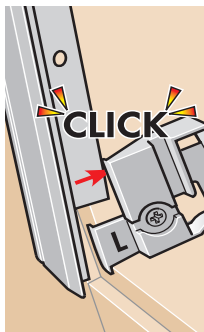

VELUX®

**DKL/DKV/DKX
DG/DJ/RFL**

VAS 450962 - 1007

2

3

VELUX®

AR:	VELUX Argentina S.A. 0 114 711 5666	IE:	VELUX Company Ltd. 1800 409 750
AT:	VELUX Österreich GmbH 02245/32 3 50	IT:	VELUX Italia s.p.a. 045/6173666
AU:	VELUX Australia Pty. Ltd. (02) 9550 3288	JP:	VELUX-Japan Ltd. 0570-00-8145
BA:	VELUX Bosna i Hercegovina d.o.o. 033/626 493, 626 494	LT:	VELUX Lietuva, UAB (85) 270 91 01
BE:	VELUX Belgium (010) 42.09.09	LV:	VELUX Latvia SIA 67 27 77 33
BG:	VELUX Bulgaria EOOD 02/955 95 26	NL:	VELUX Nederland B.V. 030 - 6 629 629
BY:	VELUX Roof Windows FE (017) 217 7385	NO:	VELUX Norge AS 22 51 06 00
CA:	VELUXCanada Inc. 1 800 88-VELUX (888-3589)	NZ:	VELUX New Zealand Ltd. 09-6344 126
CH:	VELUXSchweiz AG 0848 945 549	PL:	VELUX Polska Sp. z o.o. (022) 33 77 000 / 33 77 070
CL:	VELUXChile Limitada 2-231 18 24	PT:	VELUX Portugal, Lda 21 880 00 60
CN:	VELUX (CHINA) CO. LTD. 0316-607 27 27	RO:	VELUX România S.R.L. 0-8008-83589
CZ:	VELUX Česká republika, s.r.o. 531 015 511	RS:	Srbija d.o.o. 011 3670 468
DE:	VELUX Deutschland GmbH 0180-333 33 99	RU:	VELUX Rossia ZAO (495) 737 75 20
DK:	VELUX Danmark A/S 45 16 45 16	SE:	VELUX Svenska AB 042/20 83 80
EE:	VELUX Eesti OÜ 621 7790	SI:	VELUX Slovenija d.o.o. 01 724 68 68
ES:	VELUX Spain, S.A. 91 509 71 00	SK:	VELUX Slovensko, s.r.o. (02) 33 000 555
FI:	VELUX Suomi Oy 09-887 0520	TR:	VELUX Çatı Pencereleri Ticaret Limited Şirketi 0 216 302 54 10
FR:	VELUX France 0821 02 15 15 0,119€ TTC/min	UA:	VELUX Ukraina TOV (044) 490 5703
GB:	VELUX Company Ltd. 0870 380 9593	US:	VELUX America Inc. 1-800-88-VELUX
HR:	VELUX Hrvatska d.o.o. 01/5555 444		
HU:	VELUX Magyarország Kft. (06/1) 436-0601		