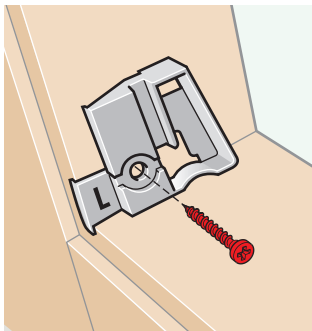

VELUX®

**DKL/DKV/DKX
DG/DJ/RFL**

VAS 450962 - 1007

2

3

VELUX®

AR:	VELUX Argentina S.A. 0 114 711 5666	IE:	VELUX Company Ltd. 1800 409 750
AT:	VELUX Österreich GmbH 02245/32 3 50	IT:	VELUX Italia s.p.a. 045/6173666
AU:	VELUX Australia Pty. Ltd. (02) 9550 3288	JP:	VELUX-Japan Ltd. 0570-00-8145
BA:	VELUX Bosna i Hercegovina d.o.o. 033/626 493, 626 494	LT:	VELUX Lietuva, UAB (85) 270 91 01
BE:	VELUX Belgium (010) 42.09.09	LV:	VELUX Latvia SIA 67 27 77 33
BG:	VELUX Bulgaria EOOD 02/955 95 26	NL:	VELUX Nederland B.V. 030 - 6 629 629
BY:	VELUX Roof Windows FE (017) 217 7385	NO:	VELUX Norge AS 22 51 06 00
CA:	VELUXCanada Inc. 1 800 88-VELUX (888-3589)	NZ:	VELUX New Zealand Ltd. 09-6344 126
CH:	VELUXSchweiz AG 0848 945 549	PL:	VELUX Polska Sp. z o.o. (022) 33 77 000 / 33 77 070
CL:	VELUXChile Limitada 2-231 18 24	PT:	VELUX Portugal, Lda 21 880 00 60
CN:	VELUX (CHINA) CO. LTD. 0316-607 27 27	RO:	VELUX România S.R.L. 0-8008-83589
CZ:	VELUX Česká republika, s.r.o. 531 015 511	RS:	Srbija d.o.o. 011 3670 468
DE:	VELUX Deutschland GmbH 0180-333 33 99	RU:	VELUX Rossia ZAO (495) 737 75 20
DK:	VELUX Danmark A/S 45 16 45 16	SE:	VELUX Svenska AB 042/20 83 80
EE:	VELUX Eesti OÜ 621 7790	SI:	VELUX Slovenija d.o.o. 01 724 68 68
ES:	VELUX Spain, S.A. 91 509 71 00	SK:	VELUX Slovensko, s.r.o. (02) 33 000 555
FI:	VELUX Suomi Oy 09-887 0520	TR:	VELUX Çatı Pencereleri Ticaret Limited Şirketi 0 216 302 54 10
FR:	VELUX France 0821 02 15 15 0,119€ TTC/min	UA:	VELUX Ukraina TOV (044) 490 5703
GB:	VELUX Company Ltd. 0870 380 9593	US:	VELUX America Inc. 1-800-88-VELUX
HR:	VELUX Hrvatska d.o.o. 01/5555 444		
HU:	VELUX Magyarország Kft. (06/1) 436-0601		